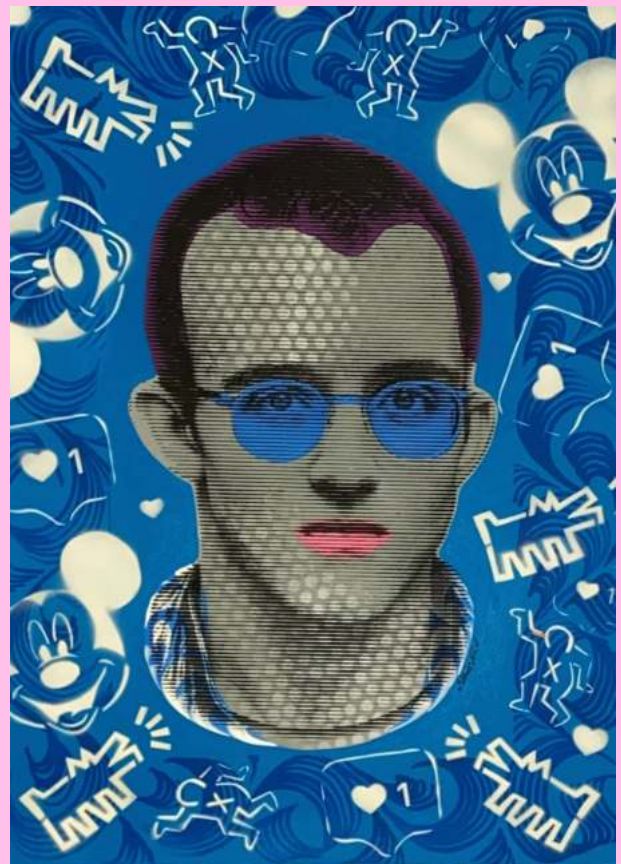

SILVIO ALINO
TÉCNICA MIXTA

SA003
Pop Icon N°154
Técnica mixta S. Alino
Medida 70x70cm

SA024
Madonna Pride
Técnica mixta S. Alino
Medida 56cm

SA023
Madonna Icon
Técnica mixta S. Alino
Medida 56cm

SA022
David Bowie (Gris)
Técnica mixta S. Alino
Medida 56cm

SA015
Pop Icon N°82
Técnica mixta S. Alino
Medida 30cm

SA013
Madonna Madame X (rojo)
Técnica mixta S. Alino
Medida 40x40cm

SA012
Madonna Madame X (turquesa)
Técnica mixta S. Alino
Medida 40x40cm

SA009

Keith Haring Hate Speech
Técnica mixta S. Alino
Medida 76x56cm

SA008

Keith Haring Icon
Técnica mixta S. Alino
Medida 76x56cm

SA006
Frida Kahlo Gris
Técnica mixta S. Alino
Medida 90x70cm

SA007
Frida Kahlo Lila
Técnica mixta S. Alino
Medida 90x70cm

SA004
Love Banana Blue
Técnica mixta S. Alino
Medida 70x90cm