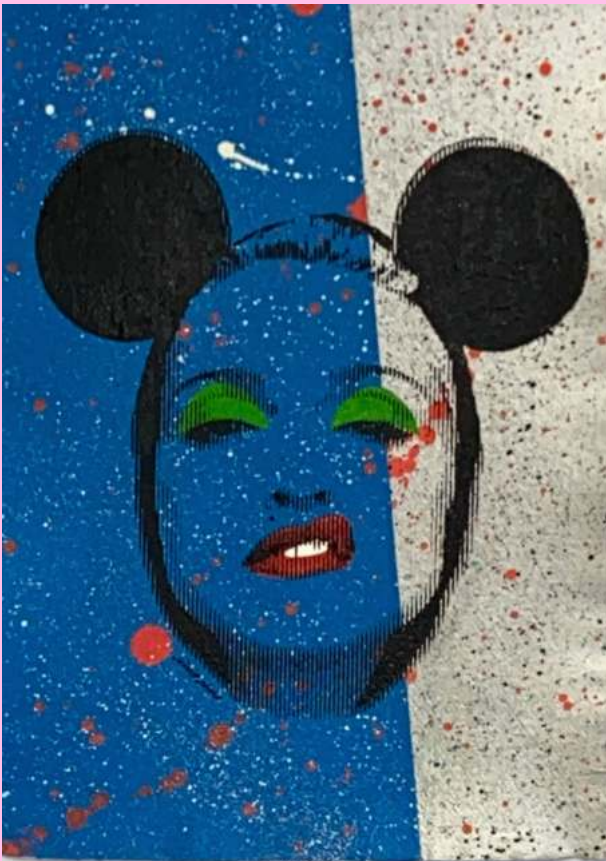

SILVIO ALINO
TÉCNICA MIXTA

SA003
Pop Icon N°154
Técnica mixta S. Alino
Medida 70x70cm

SA024
Madonna Pride
Técnica mixta S. Alino
Medida 56cm

SA023
Madonna Icon
Técnica mixta S. Alino
Medida 56cm

SA022
David Bowie (Gris)
Técnica mixta S. Alino
Medida 56cm

SA021
Kylie Monogue (Blue)
Técnica mixta S. Alino
Medida 56cm

SA020
Pop Icon N°171
Técnica mixta S. Alino
Medida 56cm

SA019

Pop Icon N°190

Técnica mixta S. Alino

Medida 42x30cm

SA018

Pop Icon N°194

Técnica mixta S. Alino

Medida 42x30cm

SA017
Pop Icon N°191
Técnica mixta S. Alino
Medida 42x30cm

SA014
Madonna (Live to tell)
Técnica mixta S. Alino
Medida 40x40cm

SA016
Pop Icon N°63
Técnica mixta S. Alino
Medida 30cm

SA015
Pop Icon N°82
Técnica mixta S. Alino
Medida 30cm

SA013
Madonna Madame X (rojo)
Técnica mixta S. Alino
Medida 40x40cm

SA012
Madonna Madame X (turquesa)
Técnica mixta S. Alino
Medida 40x40cm

SA009

Keith Haring Hate Speech
Técnica mixta S. Alino
Medida 76x56cm