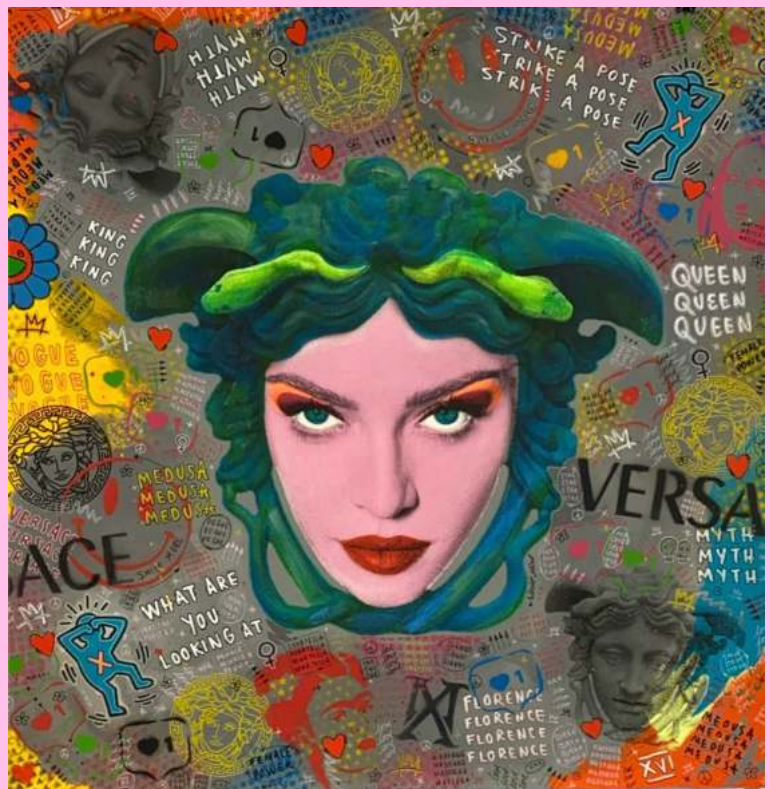

SILVIO ALINO
TÉCNICA MIXTA

SA003
Pop Icon N°154
Técnica mixta S. Alino
Medida 70x70cm

SA024
Madonna Pride
Técnica mixta S. Alino
Medida 56cm

SA023
Madonna Icon
Técnica mixta S. Alino
Medida 56cm

SA022
David Bowie (Gris)
Técnica mixta S. Alino
Medida 56cm

SA015
Pop Icon N°82
Técnica mixta S. Alino
Medida 30cm

SA013
Madonna Madame X (rojo)
Técnica mixta S. Alino
Medida 40x40cm

SA012
Madonna Madame X (turquesa)
Técnica mixta S. Alino
Medida 40x40cm

SA009

Keith Haring Hate Speech
Técnica mixta S. Alino
Medida 76x56cm

SA008

Keith Haring Icon
Técnica mixta S. Alino
Medida 76x56cm

SA006
Frida Kahlo Gris
Técnica mixta S. Alino
Medida 90x70cm

SA007
Frida Kahlo Lila
Técnica mixta S. Alino
Medida 90x70cm

SA004
Love Banana Blue
Técnica mixta S. Alino
Medida 70x90cm

SA005
Love Banana Blue
Técnica mixta S. Alino
Medida 90x70cm

SA002

Medusa Madonna Vivienne Westwood
Técnica mixta S. Alino
Medida 80x80cm

SA001

Medusa Madonna Versace
Técnica mixta S. Alino
Medida 80x80cm