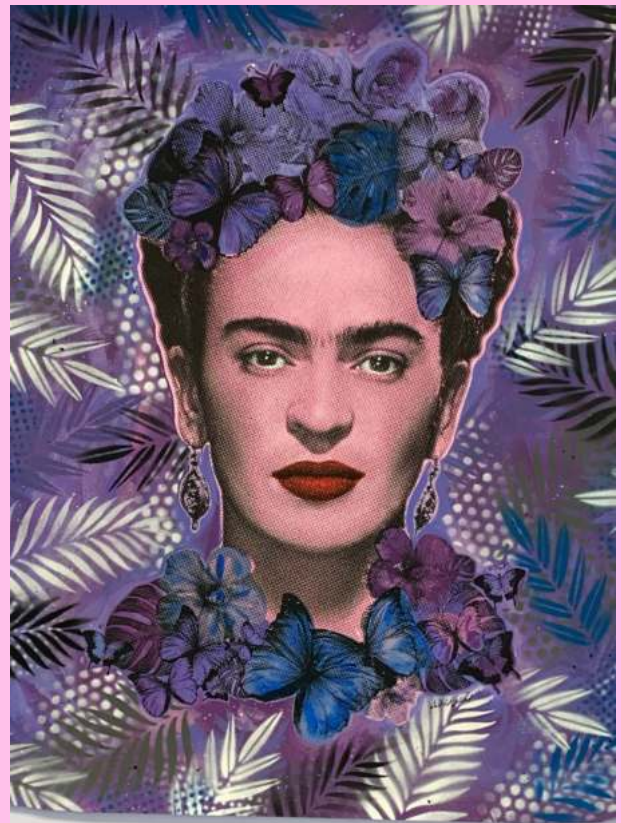

SILVIO ALINO
TÉCNICA MIXTA

SA003
Pop Icon N°154
Técnica mixta S. Alino
Medida 70x70cm

SA024
Madonna Pride
Técnica mixta S. Alino
Medida 56cm

SA023
Madonna Icon
Técnica mixta S. Alino
Medida 56cm

SA022
David Bowie (Gris)
Técnica mixta S. Alino
Medida 56cm

SA015
Pop Icon N°82
Técnica mixta S. Alino
Medida 30cm

SA013
Madonna Madame X (rojo)
Técnica mixta S. Alino
Medida 40x40cm

SA012
Madonna Madame X (turquesa)
Técnica mixta S. Alino
Medida 40x40cm

SA009

Keith Haring Hate Speech
Técnica mixta S. Alino
Medida 76x56cm

SA008

Keith Haring Icon
Técnica mixta S. Alino
Medida 76x56cm

SA006
Frida Kahlo Gris
Técnica mixta S. Alino
Medida 90x70cm

SA007
Frida Kahlo Lila
Técnica mixta S. Alino
Medida 90x70cm

SA004
Love Banana Blue
Técnica mixta S. Alino
Medida 70x90cm