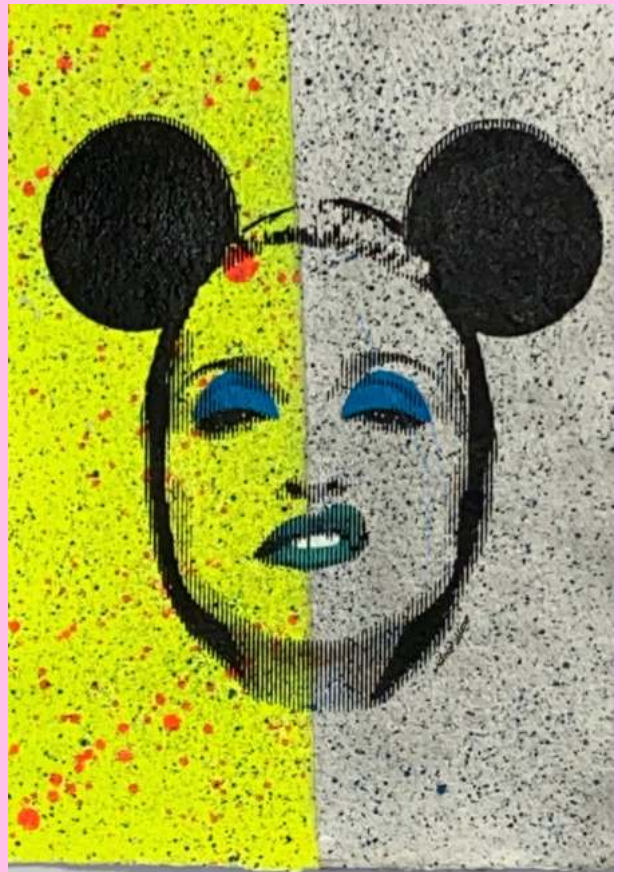

SILVIO ALINO
TÉCNICA MIXTA

SA003
Pop Icon N°154
Técnica mixta S. Alino
Medida 70x70cm

SA024
Madonna Pride
Técnica mixta S. Alino
Medida 56cm

SA023
Madonna Icon
Técnica mixta S. Alino
Medida 56cm

SA022
David Bowie (Gris)
Técnica mixta S. Alino
Medida 56cm

SA021
Kylie Monogue (Blue)
Técnica mixta S. Alino
Medida 56cm

SA020
Pop Icon N°171
Técnica mixta S. Alino
Medida 56cm

SA019

Pop Icon N°190

Técnica mixta S. Alino

Medida 42x30cm

SA018

Pop Icon N°194

Técnica mixta S. Alino

Medida 42x30cm

SA017
Pop Icon N°191
Técnica mixta S. Alino
Medida 42x30cm

SA014
Madonna (Live to tell)
Técnica mixta S. Alino
Medida 40x40cm

SA016
Pop Icon N°63
Técnica mixta S. Alino
Medida 30cm

SA015
Pop Icon N°82
Técnica mixta S. Alino
Medida 30cm

SA013
Madonna Madame X (rojo)
Técnica mixta S. Alino
Medida 40x40cm

SA012
Madonna Madame X (turquesa)
Técnica mixta S. Alino
Medida 40x40cm

SA009

Keith Haring Hate Speech
Técnica mixta S. Alino
Medida 76x56cm