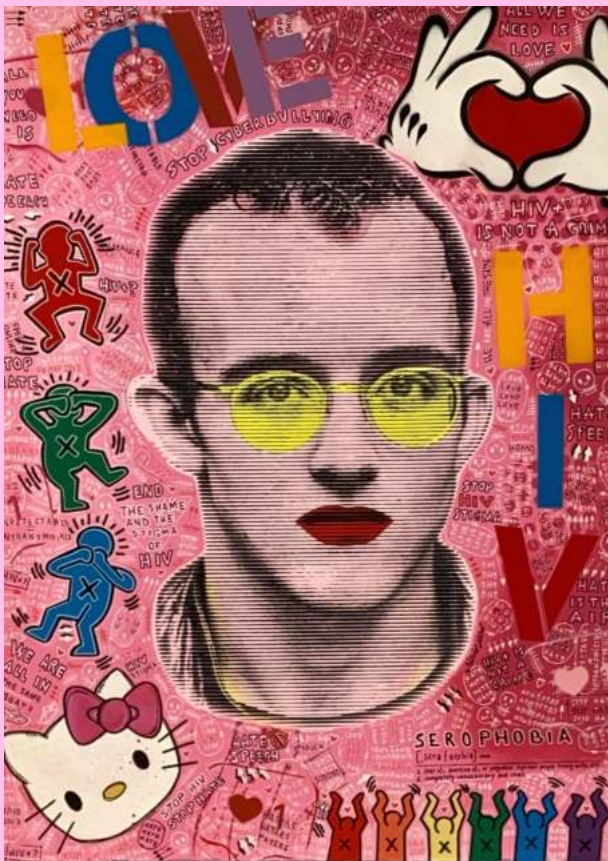

SILVIO ALINO
TÉCNICA MIXTA

SA003
Pop Icon N°154
Técnica mixta S. Alino
Medida 70x70cm

SA024
Madonna Pride
Técnica mixta S. Alino
Medida 56cm

SA023
Madonna Icon
Técnica mixta S. Alino
Medida 56cm

SA022
David Bowie (Gris)
Técnica mixta S. Alino
Medida 56cm

SA021
Kylie Monogue (Blue)
Técnica mixta S. Alino
Medida 56cm

SA020
Pop Icon N°171
Técnica mixta S. Alino
Medida 56cm

SA019

Pop Icon N°190

Técnica mixta S. Alino

Medida 42x30cm

SA018

Pop Icon N°194

Técnica mixta S. Alino

Medida 42x30cm

SA017
Pop Icon N°191
Técnica mixta S. Alino
Medida 42x30cm

SA014
Madonna (Live to tell)
Técnica mixta S. Alino
Medida 40x40cm

SA016
Pop Icon N°63
Técnica mixta S. Alino
Medida 30cm

SA015
Pop Icon N°82
Técnica mixta S. Alino
Medida 30cm

SA013
Madonna Madame X (rojo)
Técnica mixta S. Alino
Medida 40x40cm

SA012
Madonna Madame X (turquesa)
Técnica mixta S. Alino
Medida 40x40cm

SA009

Keith Haring Hate Speech
Técnica mixta S. Alino
Medida 76x56cm