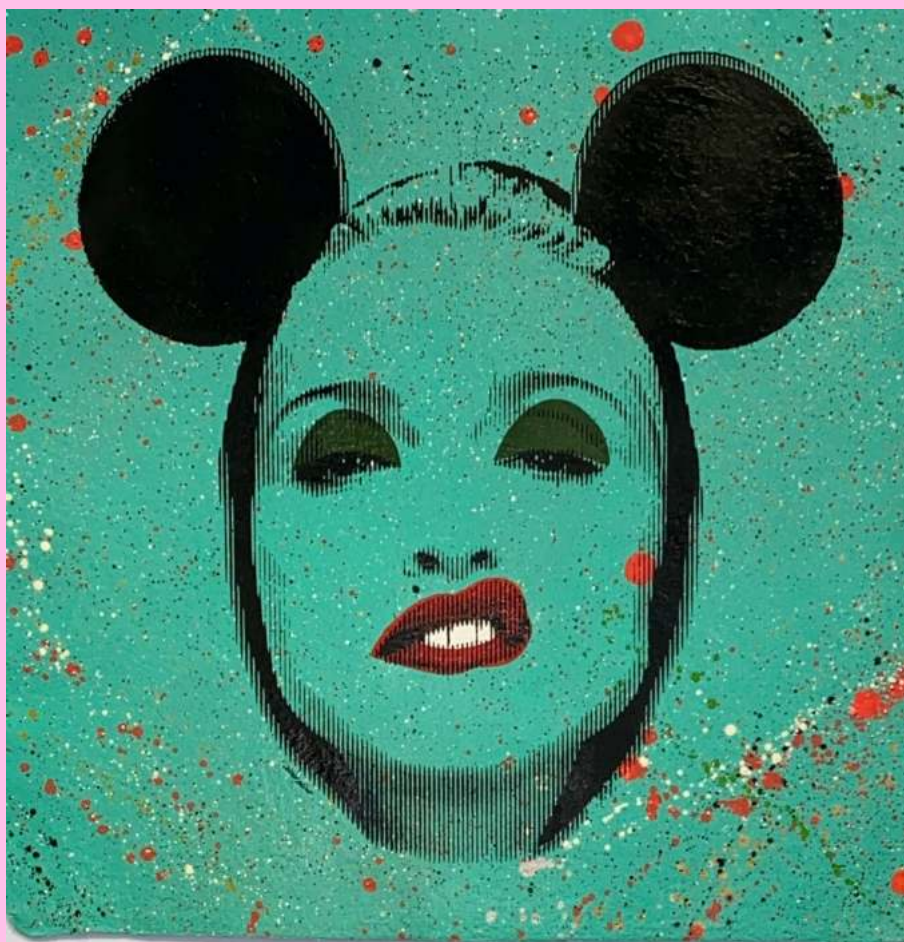

SILVIO ALINO
TÉCNICA MIXTA

SA003
Pop Icon N°154
Técnica mixta S. Alino
Medida 70x70cm

SA024
Madonna Pride
Técnica mixta S. Alino
Medida 56cm

SA023
Madonna Icon
Técnica mixta S. Alino
Medida 56cm

SA022
David Bowie (Gris)
Técnica mixta S. Alino
Medida 56cm

SA021
Kylie Monogue (Blue)
Técnica mixta S. Alino
Medida 56cm

SA020
Pop Icon N°171
Técnica mixta S. Alino
Medida 56cm

SA019

Pop Icon N°190

Técnica mixta S. Alino

Medida 42x30cm

SA018

Pop Icon N°194

Técnica mixta S. Alino

Medida 42x30cm

SA017
Pop Icon N°191
Técnica mixta S. Alino
Medida 42x30cm

SA014
Madonna (Live to tell)
Técnica mixta S. Alino
Medida 40x40cm

SA016
Pop Icon N°63
Técnica mixta S. Alino
Medida 30cm

SA015
Pop Icon N°82
Técnica mixta S. Alino
Medida 30cm

SA013
Madonna Madame X (rojo)
Técnica mixta S. Alino
Medida 40x40cm

SA012
Madonna Madame X (turquesa)
Técnica mixta S. Alino
Medida 40x40cm

SA009

Keith Haring Hate Speech
Técnica mixta S. Alino
Medida 76x56cm