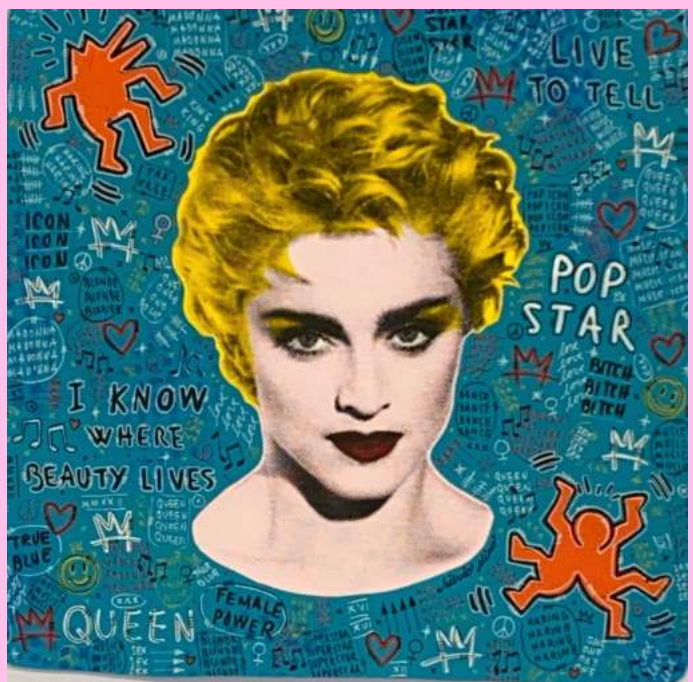

SILVIO ALINO
TÉCNICA MIXTA

SA003
Pop Icon N°154
Técnica mixta S. Alino
Medida 70x70cm

SA024
Madonna Pride
Técnica mixta S. Alino
Medida 56cm

SA023
Madonna Icon
Técnica mixta S. Alino
Medida 56cm

SA022
David Bowie (Gris)
Técnica mixta S. Alino
Medida 56cm

SA021
Kylie Monogue (Blue)
Técnica mixta S. Alino
Medida 56cm

SA020
Pop Icon N°171
Técnica mixta S. Alino
Medida 56cm

SA019

Pop Icon N°190

Técnica mixta S. Alino

Medida 42x30cm

SA018

Pop Icon N°194

Técnica mixta S. Alino

Medida 42x30cm

SA017
Pop Icon N°191
Técnica mixta S. Alino
Medida 42x30cm

SA014
Madonna (Live to tell)
Técnica mixta S. Alino
Medida 40x40cm

SA016
Pop Icon N°63
Técnica mixta S. Alino
Medida 30cm

SA015
Pop Icon N°82
Técnica mixta S. Alino
Medida 30cm

SA013
Madonna Madame X (rojo)
Técnica mixta S. Alino
Medida 40x40cm

SA012
Madonna Madame X (turquesa)
Técnica mixta S. Alino
Medida 40x40cm

SA009

Keith Haring Hate Speech
Técnica mixta S. Alino
Medida 76x56cm